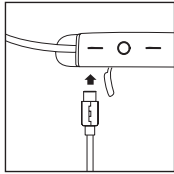

RED
ROJO
ROUGE
ROT
ROSSO
RÖD
PIROS
CZERWONY
КРАСНЫЙ
ROOD
PUNAINEN
RÓD
ΚΟΚΚΙΝΟΣ
VERMELHO
KIRMIZI

紅
赤
빨간

BLUE
AZUL
BLEU
BLAU
BLU
BLÅ
BLÅ
KEK
NIEBIESKI
СИНИЙ
BLAUW
BLAUW
SININEN
MILAE
MAVI
藍色

푸른