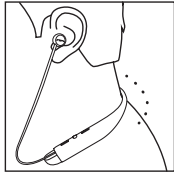

BLUE
AZUL
BLEU
BLAU
BLU
BLÅ
BLÅ
KEK
NIEBIESKI
СИНИЙ
BLAUW
BLAUW
SININEN
MILAE
MAVI
藍色

푸른