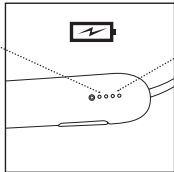

RED
ROJO
ROUGE
ROT
ROSSO
RÖD
PIROS
CZERWONY
КРАСНЫЙ
ROOD
PUNAINEN
RÓD
ΚΟΚΚΙΝΟΣ
VERMELHO
KIRMIZI

紅
赤
빨간